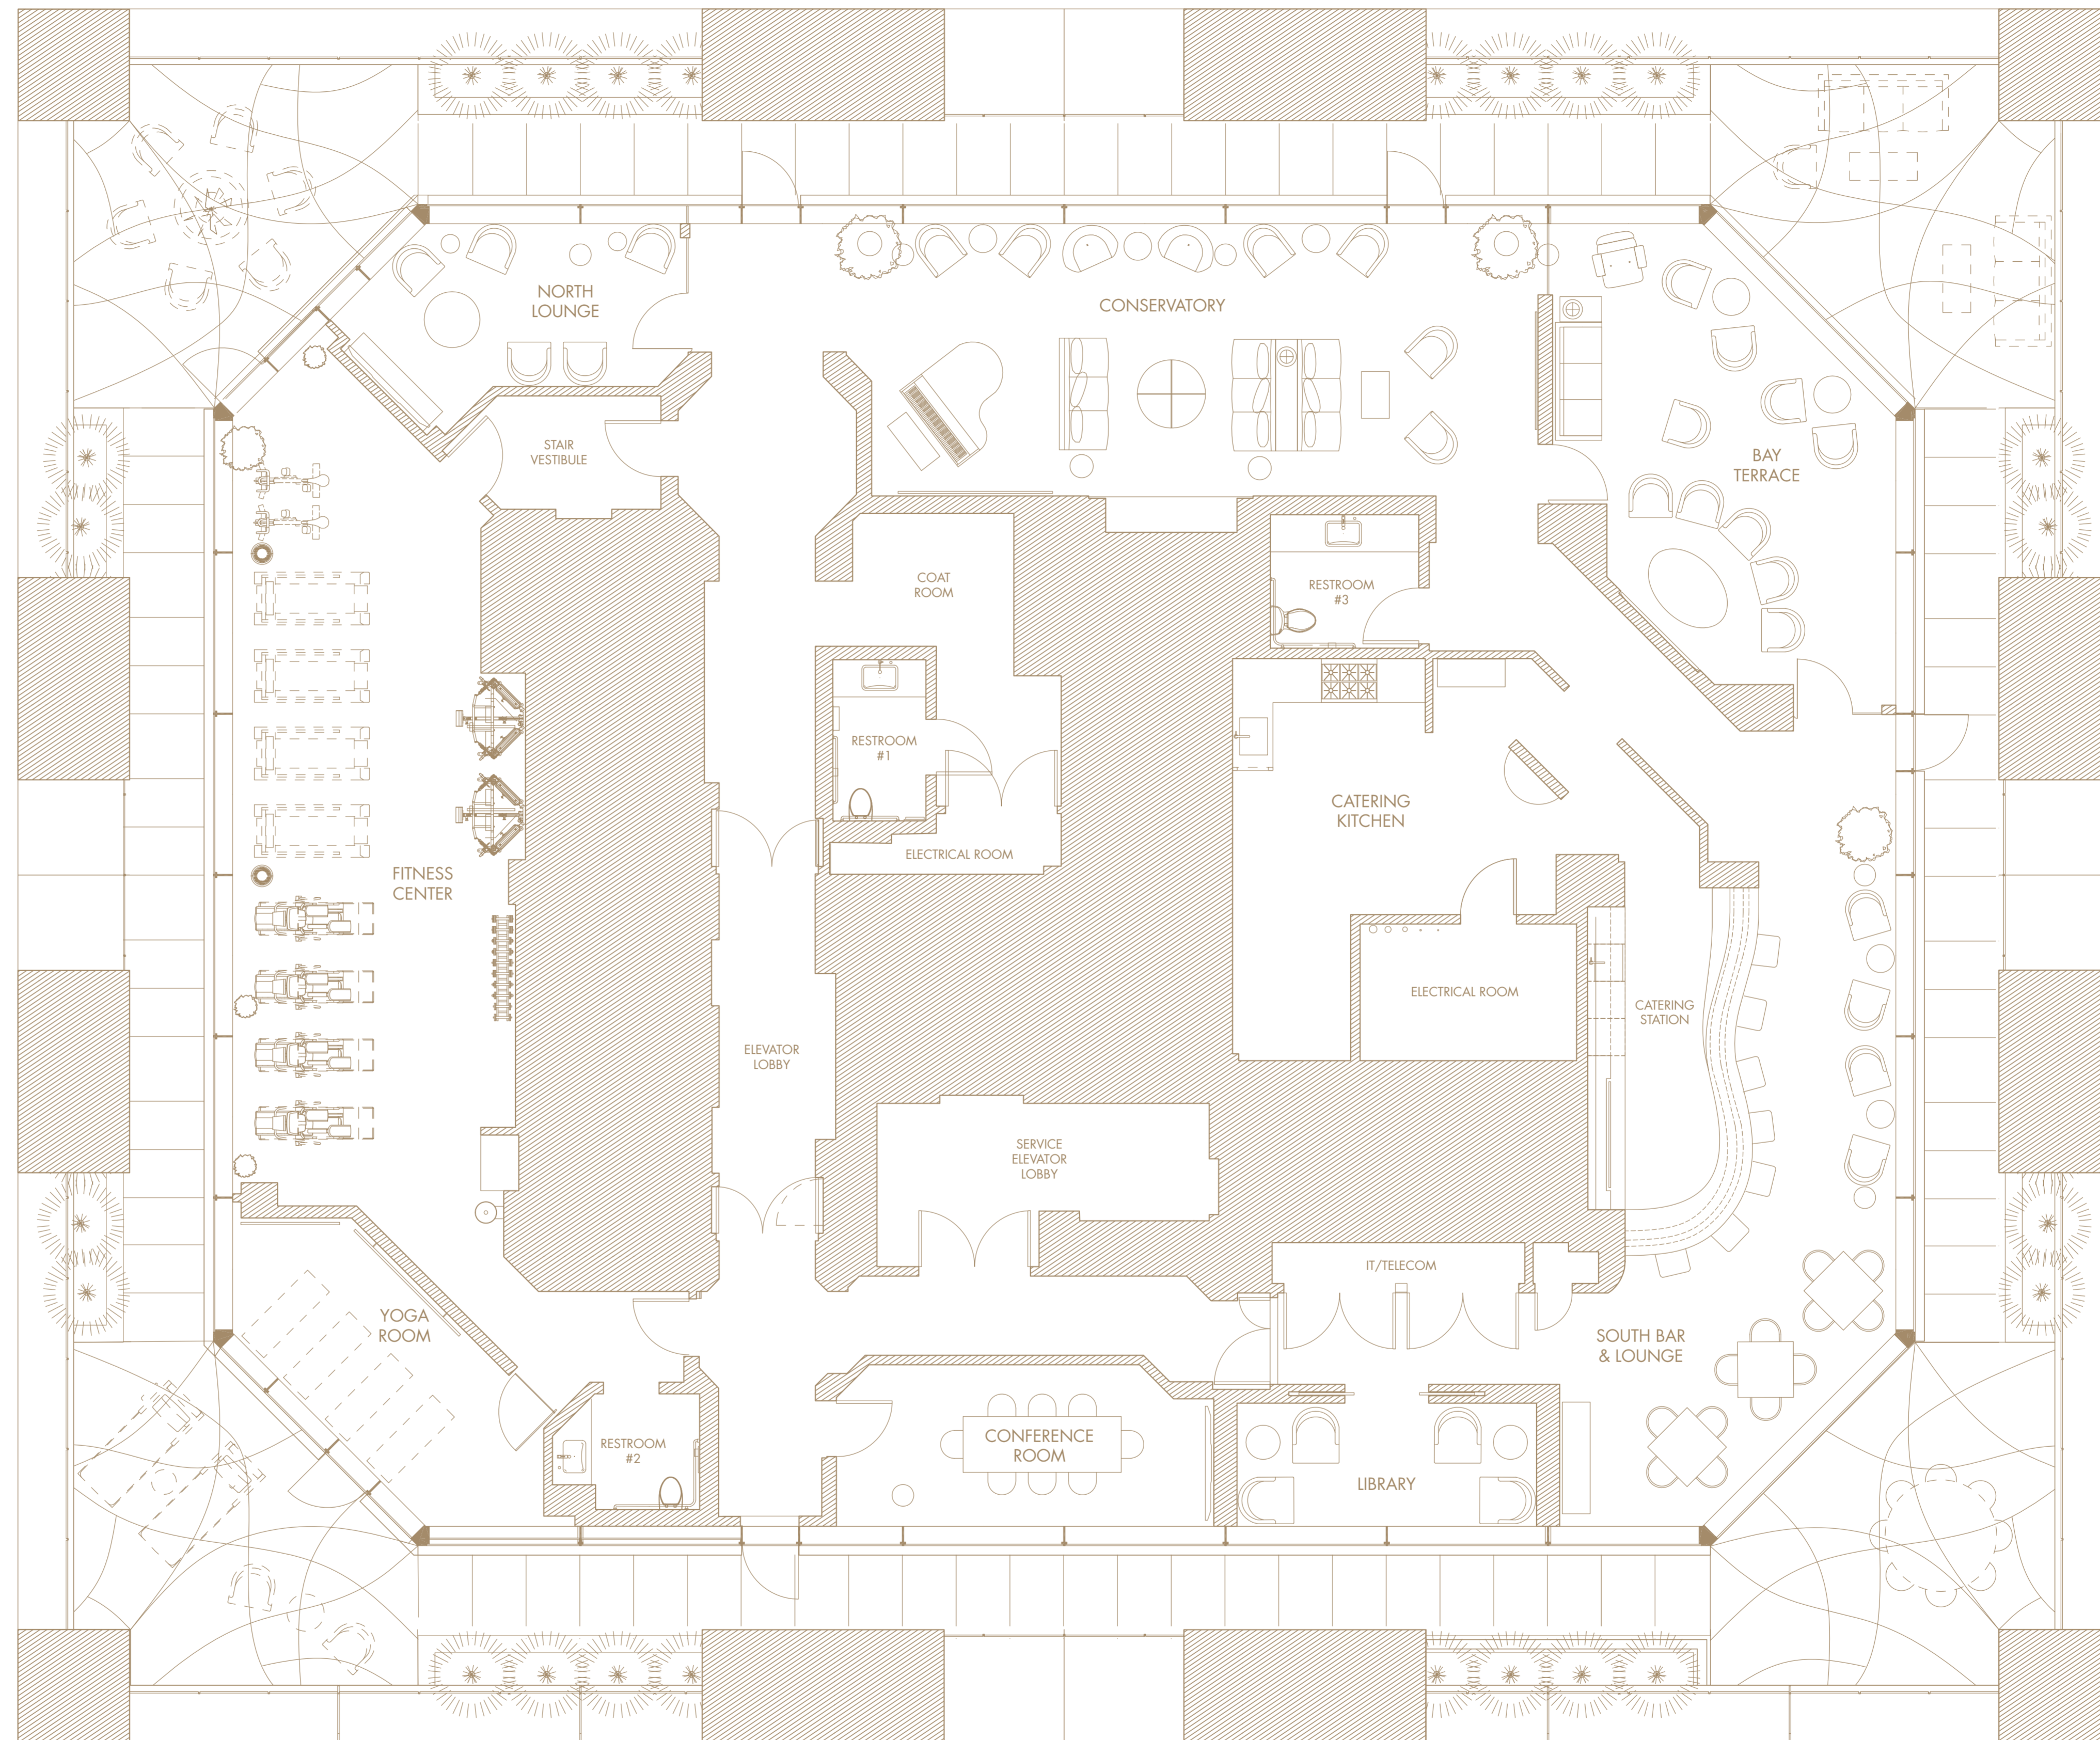

## Amenity Level

0' 1' 2' 4' 8'  
SCALE: 3/16" = 1'